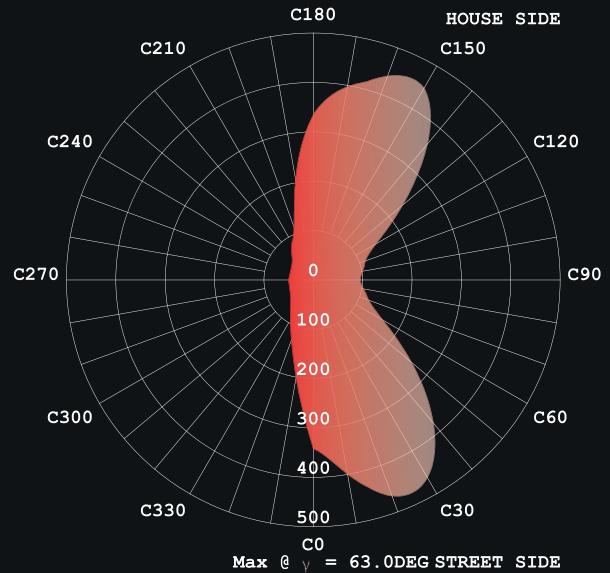

## Sistema de Fijación Inclinable:

Para orientar el panel y maximizar la conversión de radiación solar.  
Inclinable de  $-45^{\circ}$  ~  $45^{\circ}$

## Módulos LED direccionables:

Para optimizar la luz, iluminando exactamente las áreas deseadas.  
Direccionable de  $-40^{\circ}$  ~  $40^{\circ}$

Eficiencia desde 180 lm/w

Calidad certificada

Tecnología de alto desempeño

Resistente a climas adversos

Desde 50.000 Horas

**CURVA FOTOMÉTRICA**

INTENSITY DISTRIBUTION DIAGRAM IN C PLANS

**DIAGRAMA DE DISTRIBUCIÓN**

MAX INTENSITY CONE SURFACE DISTRIBUTION DIAGRAM

**ATLAS  
SOLAR 60W**  
TH-APAT-k-60