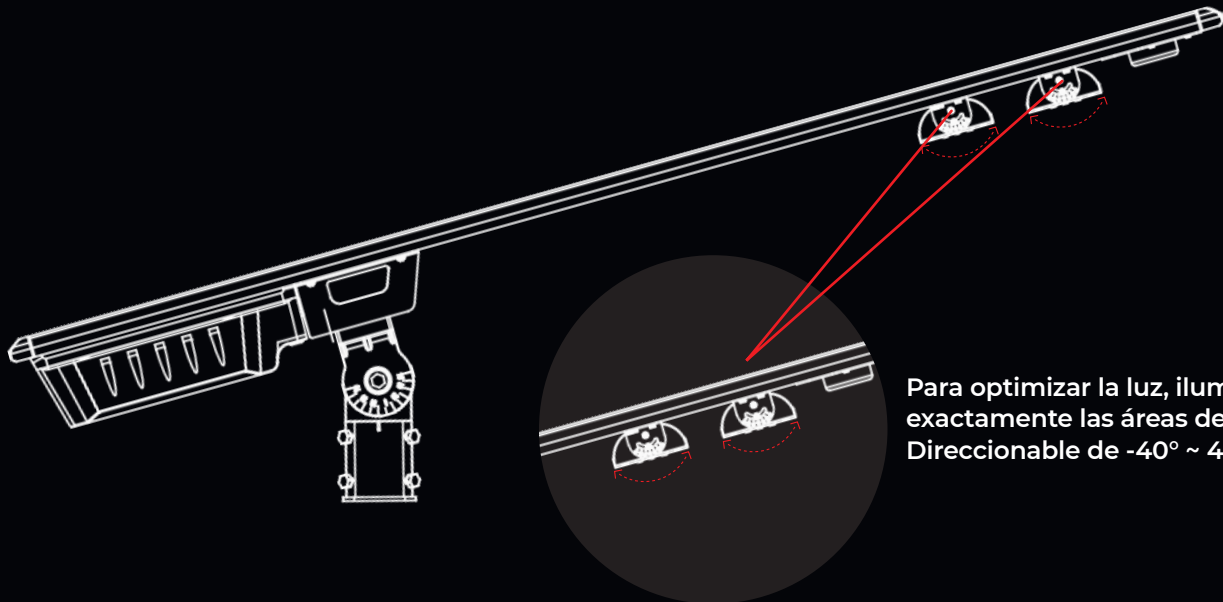

Módulos LED direccionables:

Para optimizar la luz, iluminando exactamente las áreas deseadas.
Direccionable de -40° ~ 40°