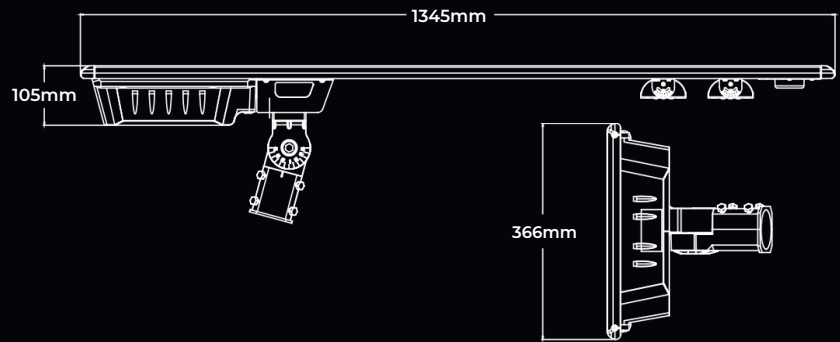

## Parámetros

Referencia:	TH-APAT-K-60
Panel Solar:	80W/18V/4,45A
Batería:	LitioFerroFosfato 460.8WH/12.8V/ 36AH
Autonomía:	4 a 7 noches
Tiempo de carga:	5,76 Horas
Ángulo de iluminación:	T3 (75°x160°)
Flujo Luminoso:	10.800 Lm
Eficiencia:	180 Lm/W
CRI:	70
Color de Luz:	5000K
Vida Útil:	50.000 Horas
Dimerizable:	Si
Fotocelda:	Si
Temperatura de operación:	-10° a 60°C
Método de Instalación:	Poste vertical de 6cms de Diámetro
Instalación:	Brazo inclinable
Modulo LED direccionables:	Si, -45° a 45°
Material:	Aluminio
Ambiente:	Exterior
IP:	65
IK:	08
Modos de funcionamiento:	3 (Luz Constante, Sensor, Personalizable)
Sensor:	Microondas
Radio de Detección:	10-12 metros
Accesorios Incluidos:	Control remoto Brazo vertical direccionable Accesorios de sujeción
Dimensiones del producto:	1345x366x105mm
Peso:	18 Kg
Garantía:	5 años

# Imagen/Dimensiones