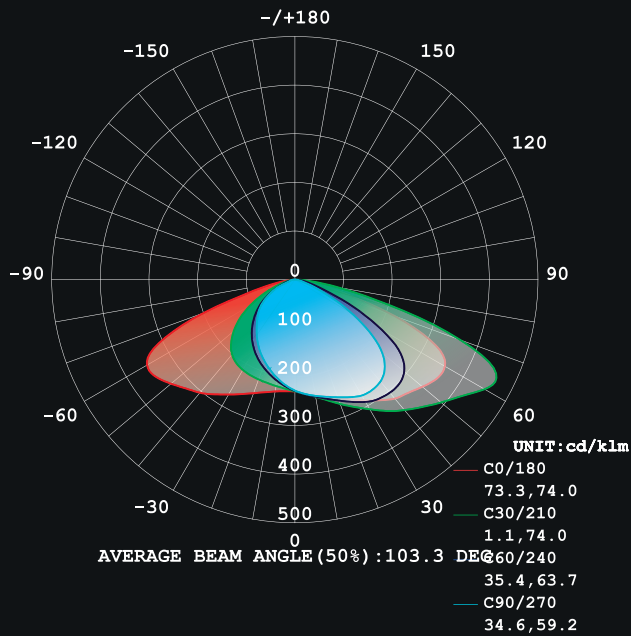

## Sistema de Fijación Inclinable:

Para orientar el panel y maximizar la conversión de radiación solar.  
Inclinable de  $-45^{\circ}$  ~  $45^{\circ}$

## Módulos LED direccionables:

Para optimizar la luz, iluminando exactamente las áreas deseadas.  
Direccionable de  $-40^{\circ}$  ~  $40^{\circ}$

Eficiencia desde 180 lm/w

Calidad certificada

Tecnología de alto desempeño

Resistente a climas adversos

Desde 50.000 Horas

**CURVA FOTOMÉTRICA**

INTENSITY DISTRIBUTION DIAGRAM IN C PLANS

**DIAGRAMA DE DISTRIBUCIÓN**

MAX INTENSITY CONE SURFACE DISTRIBUTION DIAGRAM

**ATLAS  
SOLAR 60W**  
TH-APAT-k-60