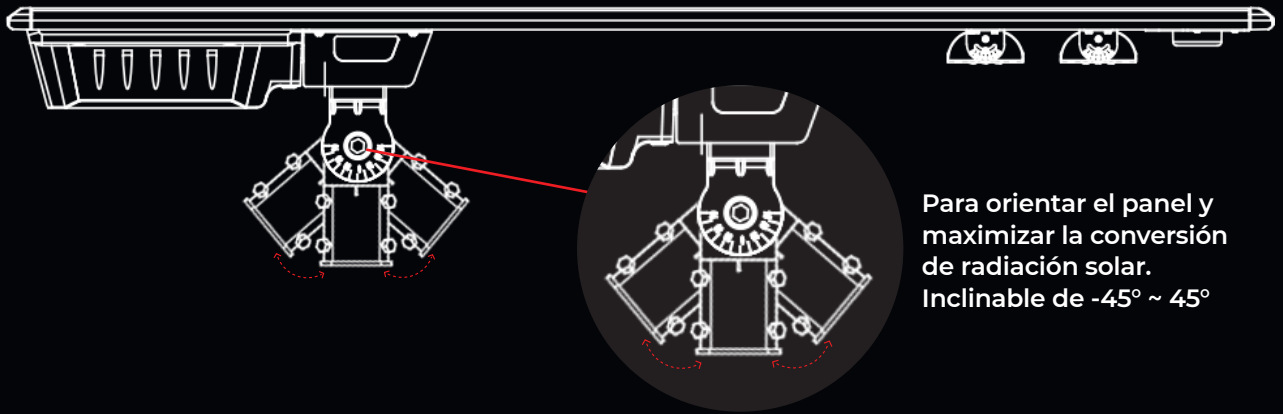

## Parámetros

Referencia:	TH-APAT-K-60
Panel Solar:	80W/18V/4,45A
Batería:	LitioFerroFosfato 460.8WH/12.8V/ 36AH
Autonomía:	4 a 7 noches
Tiempo de carga:	5,76 Horas
Ángulo de iluminación:	T3 (75°x160°)
Flujo Luminoso:	10.800 Lm
Eficiencia:	180 Lm/W
CRI:	70
Color de Luz:	5000K
Vida Útil:	50.000 Horas
Dimerizable:	Si
Fotocelda:	Si
Temperatura de operación:	-10° a 60°C
Método de Instalación:	Poste vertical de 6cms de Diámetro
Instalación:	Brazo inclinable
Modulo LED direccionables:	Si, -45° a 45°
Material:	Aluminio
Ambiente:	Exterior
IP:	65
IK:	08
Modos de funcionamiento:	3 (Luz Constante, Sensor, Personalizable)
Sensor:	Microondas
Radio de Detección:	10-12 metros
Accesorios Incluidos:	Control remoto Brazo vertical direccionable Accesorios de sujeción
Dimensiones del producto:	1345x366x105mm
Peso:	18 Kg
Garantía:	5 años

## Sistema de Fijación Inclinable:

Para orientar el panel y maximizar la conversión de radiación solar.  
Inclinable de  $-45^{\circ}$  ~  $45^{\circ}$